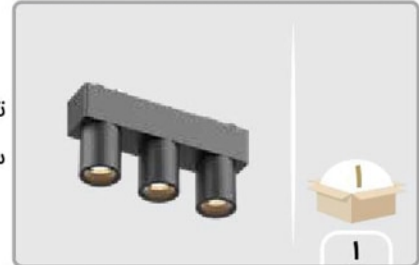

توان: ۶ وات
سایز: ۱۲۲ × ۲۶ × ۵۵

● مشکی

MBCOB09
6 W

○ استاندارد

۱۴,۵۱۰,۰۰۰

چراغ مگنتی ریلی (COB Spot Light) | COB by OSRAM | دارای ۳ سال گارانتی

توان: ۱۰ وات
سایز: ۴۸ × ۱۰۵

● مشکی
قابلیت: چرخش در تمام زاویه ها

MBCOB07
10 W

○ استاندارد

۱۰,۸۷۰,۰۰۰