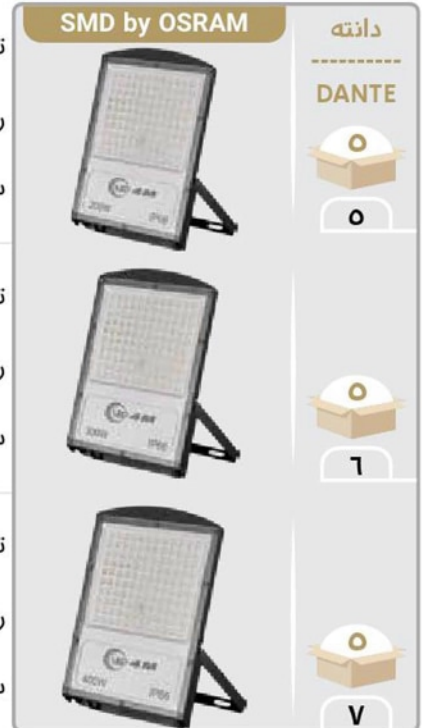

بزودی	○ مهتابی	20645200	○ طوسی	توان : ۲۰۰ وات - IP۶۶ روشنایی: ۲۲۰۰۰ لومن سایز : ۲۸۰ × ۳۸۰ × ۳۵
بزودی	○ مهتابی	20655300	○ طوسی	توان : ۳۰۰ وات - IP۶۶ روشنایی: ۳۳۰۰۰ لومن سایز : ۲۸۰ × ۳۸۰ × ۳۵
بزودی	○ مهتابی	20665400	○ طوسی	توان : ۴۰۰ وات - IP۶۶ روشنایی: ۴۴۰۰۰ لومن سایز : ۴۱۰ × ۳۲۵ × ۳۵