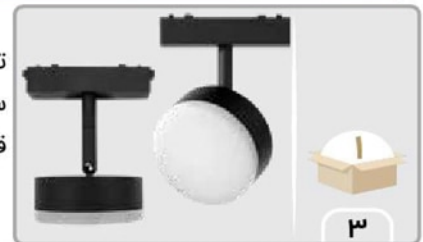

چراغ مگنتی SMD گرد (Track SMD) | SMD by OSRAM | دارای ۳ سال گارانتی

۱۵,۳۸۰,۰۰۰

استاندارد ●

MBSMD12
9 W

مشکی ●

توان: ۹ وات
سایز: ۹۵ × ۳۰
قابلیت: چرخش در تمام
زاویه ها