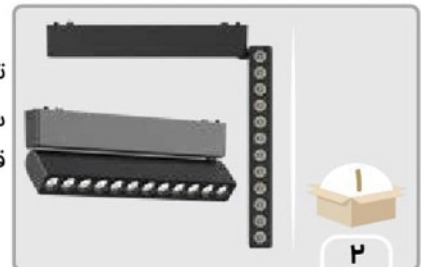

توان: ۶ وات
سایز: ۱۲۲ × ۲۶ × ۸۰:
قابلیت: چرخش در تمام زاویه ها

مشکی ●
MBCOB06
6 W
استاندارد ●
۹,۶۸۰,۰۰۰

توان: ۱۲ وات
سایز: ۲۳۰ × ۲۶ × ۸۰:
قابلیت: چرخش در تمام زاویه ها

مشکی ●
MBCOB06
12 W
استاندارد ●
۱۲,۵۴۰,۰۰۰