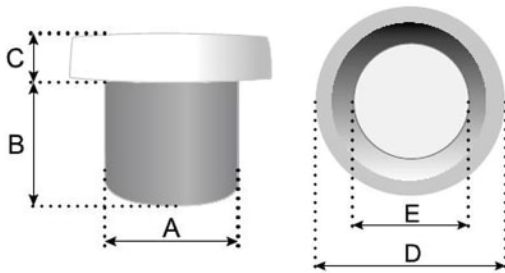

۲,۶۹۰,۰۰۰	10000112	سفید ○
۲,۸۱۰,۰۰۰	10000113	مشکی ●
۳,۲۲۰,۰۰۰	10000114	نقره ای ○
۳,۲۲۰,۰۰۰	10000115	طلایی ●
۳,۲۲۰,۰۰۰	10000117	گرانیتی ●
۳,۴۷۰,۰۰۰	10000116	کروم ●

توان : ۱۲ وات-۲۲۰ ولت
قطر خروجی : ۱۰ سانتی متر
جریان هوا : ۱۲۰ متر مکعب در ساعت
مساحت پوشش : ۶ تا ۱۰ مترمربع
سایز : ۱۷۰ × ۱۱۱

ابعاد : (میلی متر)

A : 94   D : 170
B : 70   E : 93
C : 41