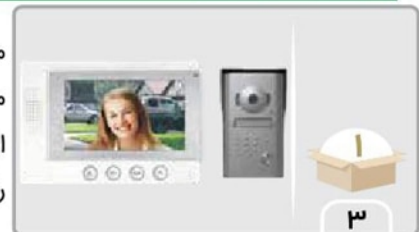

آیفون تصویری 4M

۳۰,۸۰۰,۰۰۰	RL-03M3	سفید ○
------------	---------	--------

مدل : آیفون تصویری تک واحدی
 مانیتور : ۷ اینچ رنگی
 امکانات : باز کردن درب پارکینگ
 راه اندازی : با ۲ رشته سیم

۲۴۰,۰۰۰

آفتابی ●
مهتابی ○