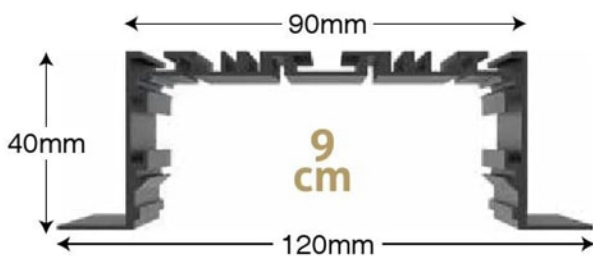

۲۰,۹۰۰,۰۰۰	آفتابی ●	MBELE 100024	سفید ○	بدنه ۷ سانتیمتر | ۲۴ وات روشنایی: ۸۵ لومن بر وات زاویه تابش: ۱۲۰ درجه سایز: ۵۵ × ۹۰ × ∞ عرض برش: ۷۵ میلیمتر	7 cm دانوب DANUB ۱ متر ۴
۲۲,۸۰۰,۰۰۰	استاندارد ●		مشکی ●		
۲۰,۹۰۰,۰۰۰	مهتابی ○		سفارشی ⊘		

۲۲,۹۰۰,۰۰۰	آفتابی ●	MBELE 100048	سفید ○	بدنه ۷ سانتیمتر | ۴۸ وات روشنایی: ۸۵ لومن بر وات زاویه تابش: ۱۲۰ درجه سایز: ۵۵ × ۹۰ × ∞ عرض برش: ۷۵ میلیمتر	7 cm ۱ متر ۵
۲۴,۸۰۰,۰۰۰	استاندارد ●		مشکی ●		
۲۲,۹۰۰,۰۰۰	مهتابی ○		سفارشی ⊘		

۲۲,۵۰۰,۰۰۰	آفتابی ●	MBPLP 100024	سفید ○	بدنه ۹ سانتیمتر | ۲۴ وات روشنایی: ۸۵ لومن بر وات زاویه تابش: ۱۲۰ درجه سایز: ۵۵ × ۱۲۰ × ∞ عرض برش: ۱۰۰ میلیمتر	9 cm ۱ متر ۶
۲۴,۵۰۰,۰۰۰	استاندارد ●		مشکی ●		
۲۲,۵۰۰,۰۰۰	مهتابی ○		سفارشی ⊘		

۲۴,۹۰۰,۰۰۰	آفتابی ●	MBPLP 100048	سفید ○	بدنه ۹ سانتیمتر | ۴۸ وات روشنایی: ۸۵ لومن بر وات زاویه تابش: ۱۲۰ درجه سایز: ۵۵ × ۱۲۰ × ∞ عرض برش: ۱۰۰ میلیمتر	9 cm ۱ متر ۷
۲۷,۵۰۰,۰۰۰	استاندارد ●		مشکی ●		
۲۴,۹۰۰,۰۰۰	مهتابی ○		سفارشی ⊘