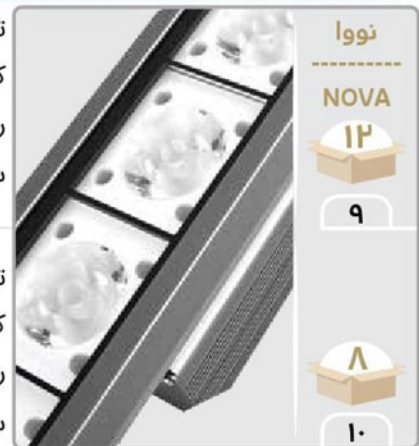

والوشر COB | هر لامپ ۳ وات | پرتاب نور ۳۰ الی ۴۰ متر

۴۲,۸۴۰,۰۰۰	آفتابی ●	MBWA		توان ۲۱ وات
	مہتابی ○	21L	نقرہ ای ○	کد آی پی: IP۶۷
				روشنایی: ۱۶۸۰ لومن
				سایز: ۴۰۰ × ۴۵ × ۶۵

۶۷,۱۰۰,۰۰۰	آفتابی ●	MBWA		توان ۵۴ وات
		54L	نقرہ ای ○	کد آی پی: IP۶۷
				روشنایی: ۴۳۲۰ لومن
				سایز: ۱۰۰۰ × ۴۵ × ۶۵