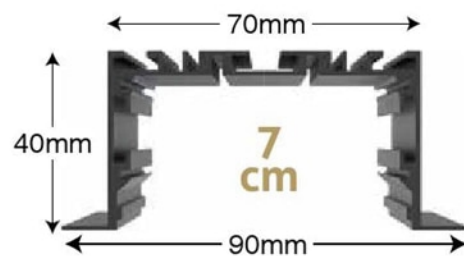

۲۰,۹۰۰,۰۰۰	آفتابی ●	MBELE 100024	سفید ○	بدنه ۷ سانتیمتر | ۲۴ وات روشنایی: ۸۵ لومن بر وات زاویه تابش: ۱۲۰ درجه سایز: ۵۵ × ۹۰ × ∞ عرض برش: ۷۵ میلیمتر	7 cm دانوب DANUB ۱ متر ۴
۲۲,۸۰۰,۰۰۰	استاندارد ●		مشکی ●		
۲۰,۹۰۰,۰۰۰	مهتابی ○		سفارشی ⊘		

۲۲,۹۰۰,۰۰۰	آفتابی ●	MBELE 100048	سفید ○	بدنه ۷ سانتیمتر | ۴۸ وات روشنایی: ۸۵ لومن بر وات زاویه تابش: ۱۲۰ درجه سایز: ۵۵ × ۹۰ × ∞ عرض برش: ۷۵ میلیمتر	7 cm ۱ متر ۵
۲۴,۸۰۰,۰۰۰	استاندارد ●		مشکی ●		
۲۲,۹۰۰,۰۰۰	مهتابی ○		سفارشی ⊘		

۲۲,۵۰۰,۰۰۰	آفتابی ●	MBPLP 100024	سفید ○	بدنه ۹ سانتیمتر | ۲۴ وات روشنایی: ۸۵ لومن بر وات زاویه تابش: ۱۲۰ درجه سایز: ۵۵ × ۱۲۰ × ∞ عرض برش: ۱۰۰ میلیمتر	9 cm ۱ متر ۶
۲۴,۵۰۰,۰۰۰	استاندارد ●		مشکی ●		
۲۲,۵۰۰,۰۰۰	مهتابی ○		سفارشی ⊘		

۲۴,۹۰۰,۰۰۰	آفتابی ●	MBPLP 100048	سفید ○	بدنه ۹ سانتیمتر | ۴۸ وات روشنایی: ۸۵ لومن بر وات زاویه تابش: ۱۲۰ درجه سایز: ۵۵ × ۱۲۰ × ∞ عرض برش: ۱۰۰ میلیمتر	9 cm ۱ متر ۷
۲۷,۵۰۰,۰۰۰	استاندارد ●		مشکی ●		
۲۴,۹۰۰,۰۰۰	مهتابی ○		سفارشی ⊘