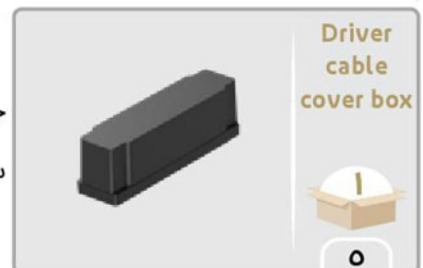

۲,۴۱۰,۰۰۰ ---- MBCM03 ● مشکی

رابط الکتريکال مستقیم
سایز : ۱۸۰ × ۲۶ × ۱۵

۲,۶۳۰,۰۰۰ ---- MBCM04 ● مشکی

رابط الکتريکال متحرک
سایز : ۲۹۰ × ۲۶ × ۱۵

۱,۳۲۰,۰۰۰ ---- MBCM01 ● مشکی

جعبه پوشش کابل درایور
سایز : ۹۹ × ۲۶ × ۳۰