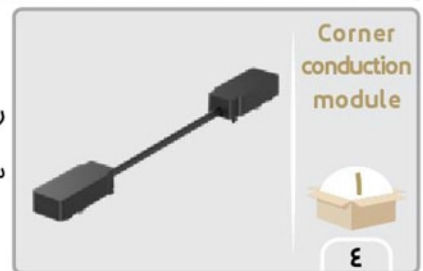

۲,۶۳۰,۰۰۰   ----   MBCM04   ● مشکی

رابط الکتريکال متحرک
سایز : ۲۹۰ × ۲۶ × ۱۵