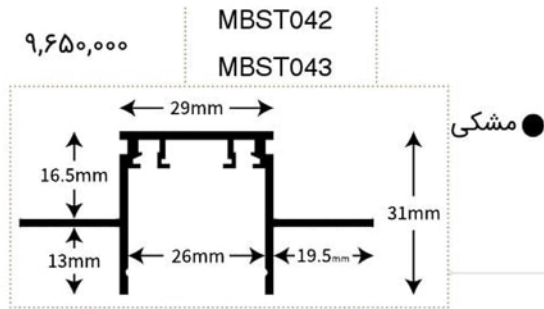

ریل مگنت آویز (Hoisting install track) | نوع اتصال چراغ ها روی ریل بر اساس نیروی مغناطیسی و قفل امنیتی است.

۱۰,۷۸۰,۰۰۰

MBTR033

● مشکی

شاخه : ۳ متری
جنس بدنه: آلومینیوم
سایز : ۳۷ × ۲۹/۵ × ۰۰
اتصالات : به صورت مستقیم
و زاویه ۹۰ درجه

۴,۳۵۰,۰۰۰

MBTR03-2

● مشکی

رابط ریل مگنت آویز
زانو ۹۰ درجه (ال)

۲,۹۷۰,۰۰۰

MBTR03-3

○ نقره ای

لوازم نصب آویز

۹۸۰,۰۰۰

MBTR02-3

● مشکی

قطعه اتصال ریل آویز

۳,۸۹۰,۰۰۰	MBST012 MBST013	● مشکی	شاخه : ۲متری و ۳متری جنس بدنه: آلومینیوم سایز : ۷ × ۲۶ × ۰۰ اتصالات : به صورت مستقیم و زوایای مختلف	 ۱ متر
۱,۹۷۰,۰۰۰	MBST01-1	● مشکی	رابط ریل مگنت روکار زاویه ۹۰ درجه دیوار به سقف سایز ۷ × ۲۶ × ۱۹	 ۲
۱,۷۶۰,۰۰۰	MBST01-2	● مشکی	رابط ریل مگنت روکار مستقیم سایز ۷ × ۲۶ × ۴۷	 ۳
۱,۷۶۰,۰۰۰	MBST01-3	● مشکی	رابط ریل مگنت روکار رابط ۹۰ درجه (ال) سایز ۷ × ۳۷ × ۳۷	 ۴
۲,۴۱۰,۰۰۰	MBST01-4	● مشکی	رابط ریل مگنت روکار سه طرفه سایز ۷ × ۳۷ × ۴۷	 ۵
۲,۹۸۰,۰۰۰	MBST01-5	● مشکی	رابط ریل مگنت روکار چهار طرفه سایز ۷ × ۴۷ × ۴۷	 ۶