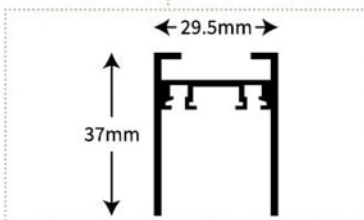

ریل مگنت آویز (Hoisting install track) | نوع اتصال چراغ ها روی ریل بر اساس نیروی مغناطیسی و قفل امنیتی است.

۱۰,۷۸۰,۰۰۰

MBTR033

● مشکی

شاخه : ۳ متری
جنس بدنه: آلومینیوم
سایز : ۳۷ × ۲۹/۵ × ۰۰
اتصالات : به صورت مستقیم
و زاویه ۹۰ درجه