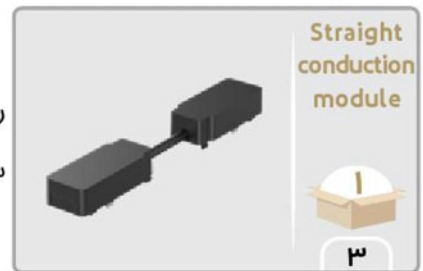

۲,۴۱۰,۰۰۰   ----   MBCM03   ● مشکی

رابط الکتريکال مستقیم
سایز : ۱۸۰ × ۲۶ × ۱۵