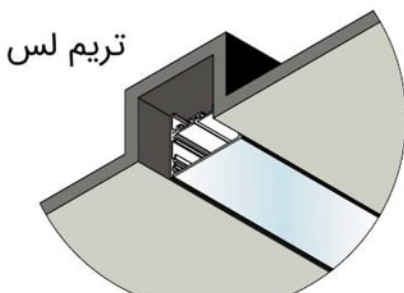

۲۳,۹۰۰,۰۰۰	آفتابی ●	MBPLPR 100024	سفید ○	بدنه ۹ سانتیمتر | ۲۴ وات روشنایی: ۸۵ لومن بر وات زاویه تابش: ۱۲۰ درجه سایز: ۷۴ × ۹۰ × ∞ نوع نصب: روکار، آویز، تریملس	۹ cm	اورال
۲۶,۹۰۰,۰۰۰	استاندارد ●		مشکی ●			ORAL
۲۳,۹۰۰,۰۰۰	مهتابی ○		سفارشی ○			۱ متر

۴

۲۵,۹۰۰,۰۰۰	آفتابی ●	MBPLPR 100048	سفید ○	بدنه ۹ سانتیمتر | ۴۸ وات روشنایی: ۸۵ لومن بر وات زاویه تابش: ۱۲۰ درجه سایز: ۷۴ × ۹۰ × ∞ نوع نصب: روکار، آویز، تریملس	۹ cm	اورال
۲۹,۵۰۰,۰۰۰	استاندارد ●		مشکی ●			۱ متر
۲۵,۹۰۰,۰۰۰	مهتابی ○		سفارشی ○			۵

۱,۴۰۰,۰۰۰	---	BOXEL	سیم بکسل دو متری		۱
		AVIZ	جهت آویز کردن		
		2M	پنل های اورال		

۶

۳,۲۵۰,۰۰۰	---	90032	---	ساخت زانو پنل خطی		۱

V