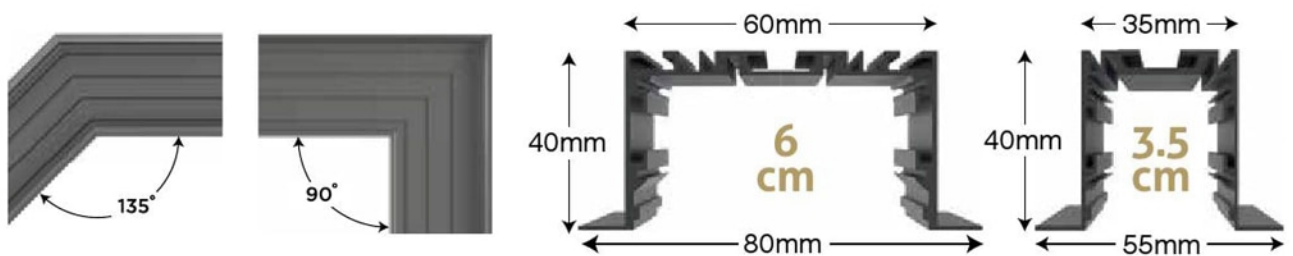

کلیه پنل های خطی با چیپهای HIGH LUMEN با 30% افزایش نور در رنگ استاندارد قابل ارائه می باشد.

پنل ها به صورت IP و دیمیبل قابل ارائه می باشد با اختلاف 25٪

۱۸,۹۰۰,۰۰۰	آفتابی ●	MBCLC	بدنه ۳/۵ سانتیمتر | ۲۴ وات	سفید ○	روشنایی: ۸۵ لومن بر وات	3.5 cm دانوب DANUB ۱ متر
۱۹,۸۰۰,۰۰۰	استاندارد ●	100024	زاویه تابش: ۱۲۰ درجه	مشکی ●	سایز: ۵۵ × ۵۵ × ∞	
۱۸,۹۰۰,۰۰۰	مهتابی ○		عرض برش: ۴۰ میلیمتر	سفارشی ⊗		
۱۹,۹۰۰,۰۰۰	آفتابی ●	MBDLD	بدنه ۶ سانتیمتر | ۲۴ وات	سفید ○	روشنایی: ۸۵ لومن بر وات	6 cm ۱ متر ۲
۲۱,۸۰۰,۰۰۰	استاندارد ●	100024	زاویه تابش: ۱۲۰ درجه	مشکی ●	سایز: ۵۵ × ۸۰ × ∞	
۱۹,۹۰۰,۰۰۰	مهتابی ○		عرض برش: ۶۵ میلیمتر	سفارشی ⊗		
۲۰,۹۰۰,۰۰۰	آفتابی ●	MBDLD	بدنه ۶ سانتیمتر | ۴۸ وات	سفید ○	روشنایی: ۸۵ لومن بر وات	6 cm ۱ متر ۳
۲۲,۸۰۰,۰۰۰	استاندارد ●	100048	زاویه تابش: ۱۲۰ درجه	مشکی ●	سایز: ۵۵ × ۸۰ × ∞	
۲۰,۹۰۰,۰۰۰	مهتابی ○		عرض برش: ۶۵ میلیمتر	سفارشی ⊗