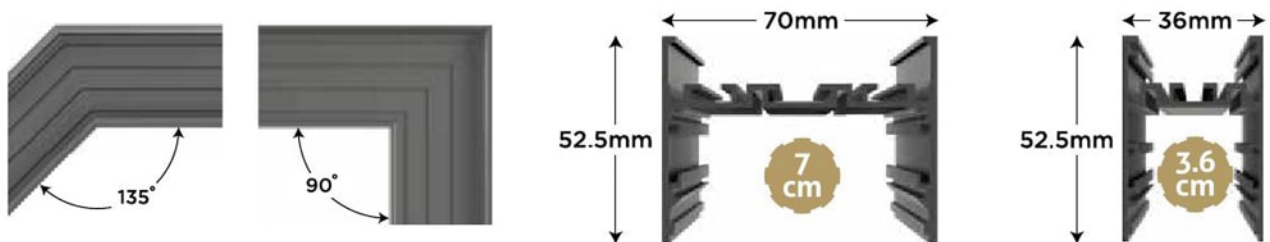

کلیه پنل های خطی با چیپهای HIGH LUMEN با 30% افزایش نور در رنگ استاندارد قابل ارائه می باشد.

پنل ها به صورت IP و دیمیبل قابل ارائه می باشد با اختلاف 25٪

۱۸,۹۰۰,۰۰۰	آفتابی ●	MBCLCR 100024	سفید ○	بدنه ۳/۶ سانتیمتر | ۲۴ وات روشنایی: ۸۵ لومن بر وات زاویه تابش: ۱۲۰ درجه سایز: ۵۲/۵ × ۳۶ × ∞ نوع نصب: روکار، آویز، تریملس	اورال ORAL ۱ متر
۱۹,۸۰۰,۰۰۰	استاندارد ●		مشکی ●		
۱۸,۹۰۰,۰۰۰	مهتابی ○		سفارشی ○		
۲۰,۹۰۰,۰۰۰	آفتابی ●	MBELER 100024	سفید ○	بدنه ۷ سانتیمتر | ۲۴ وات روشنایی: ۸۵ لومن بر وات زاویه تابش: ۱۲۰ درجه سایز: ۵۲/۵ × ۷۰ × ∞ نوع نصب: روکار، آویز، تریملس	۲ متر
۲۲,۸۰۰,۰۰۰	استاندارد ●		مشکی ●		
۲۰,۹۰۰,۰۰۰	مهتابی ○		سفارشی ○		
۲۲,۹۰۰,۰۰۰	آفتابی ●	MBELER 100048	سفید ○	بدنه ۷ سانتیمتر | ۴۸ وات روشنایی: ۸۵ لومن بر وات زاویه تابش: ۱۲۰ درجه سایز: ۵۲/۵ × ۷۰ × ∞ نوع نصب: روکار، آویز، تریملس	۳ متر
۲۴,۸۰۰,۰۰۰	استاندارد ●		مشکی ●		
۲۲,۹۰۰,۰۰۰	مهتابی ○		سفارشی ○