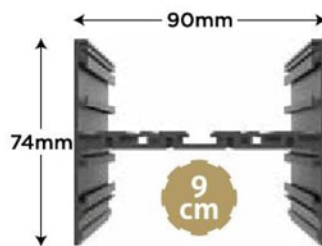

۲۳,۹۰۰,۰۰۰	آفتابی ●	MBPLPR 100024	سفید ○	بدنه ۹ سانتیمتر | ۲۴ وات روشنایی: ۸۵ لومن بر وات زاویه تابش: ۱۲۰ درجه سایز: ۷۴ × ۹۰ × ∞ نوع نصب: روکار، آویز، تریملس	۹ cm	اورال
۲۶,۹۰۰,۰۰۰	استاندارد ●		مشکی ●			ORAL
۲۳,۹۰۰,۰۰۰	مهتابی ○		سفارشی ○			۱ متر

۴

۲۵,۹۰۰,۰۰۰	آفتابی ●	MBPLPR 100048	سفید ○	بدنه ۹ سانتیمتر | ۴۸ وات روشنایی: ۸۵ لومن بر وات زاویه تابش: ۱۲۰ درجه سایز: ۷۴ × ۹۰ × ∞ نوع نصب: روکار، آویز، تریملس	۹ cm	اورال
۲۹,۵۰۰,۰۰۰	استاندارد ●		مشکی ●			۱ متر
۲۵,۹۰۰,۰۰۰	مهتابی ○		سفارشی ○			۵

۱,۴۰۰,۰۰۰	---	BOXEL	سیم بکسل دو متری		۱
		AVIZ	جهت آویز کردن		
		2M	پنل های اورال		

۶

۳,۲۵۰,۰۰۰	---	90032	---	ساخت زانو پنل خطی		۱

V