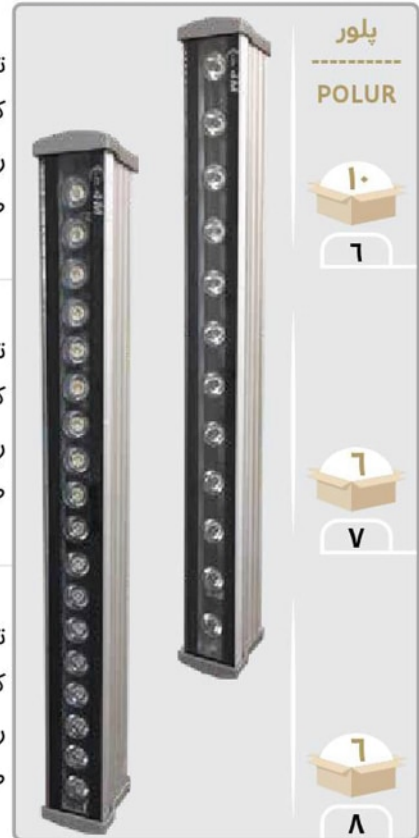

۹,۷۴۰,۰۰۰	آفتابی ●			توان ۱۸ وات
۹,۷۴۰,۰۰۰	مہتابی ○	WAL18	نقرہ ای ○	کد آی پی: IP۶۵
۱۰,۴۵۰,۰۰۰	رنگی ●			روشنایی: ۲۳۴۰ لومن
				طول: ۵۱ سانت

۱۳,۵۰۰,۰۰۰	آفتابی ●			توان ۲۴ وات
۱۳,۵۰۰,۰۰۰	مہتابی ○	WAL24	نقرہ ای ○	کد آی پی: IP۶۵
۱۳,۹۸۰,۰۰۰	رنگی ●			روشنایی: ۳۱۲۰ لومن
				طول: ۱۰۰ سانت

۱۶,۸۸۰,۰۰۰	آفتابی ●			توان ۳۶ وات
۱۶,۸۸۰,۰۰۰	مہتابی ○	WAL36	نقرہ ای ○	کد آی پی: IP۶۵
۱۸,۴۰۰,۰۰۰	رنگی ●			روشنایی: ۳۹۰ لومن
				طول: ۱۰۰ سانت