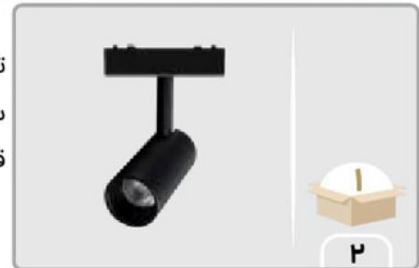

توان: ۲۰ وات
سایز: ۵۸ × ۱۳۰

● مشکی
قابلیت: چرخش در تمام زاویه ها

MBCOB07
20 W

○ استاندارد

۱۵,۱۵۰,۰۰۰