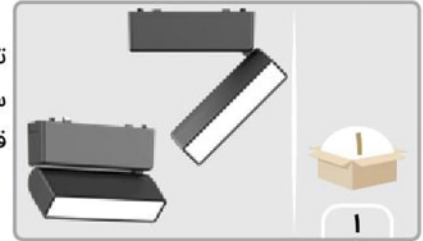

توان: ۳۰ وات
سایز: ۹۱۵ × ۲۶ × ۲۴:

مشکی ●
MBSMD01
30 W
استاندارد ●
۱۷,۹۸۰,۰۰۰

۱۱,۹۸۰,۰۰۰

استاندارد ●

MBSMD05
12 W

مشکی ●

توان: ۱۲ وات
سایز: ۲۳۰ × ۲۶ × ۸۰
قابلیت: چرخش در تمام
زاویه ها

چراغ مگنتی COB گرد (Track COB) | COB by OSRAM | دارای ۳ سال گارانتی