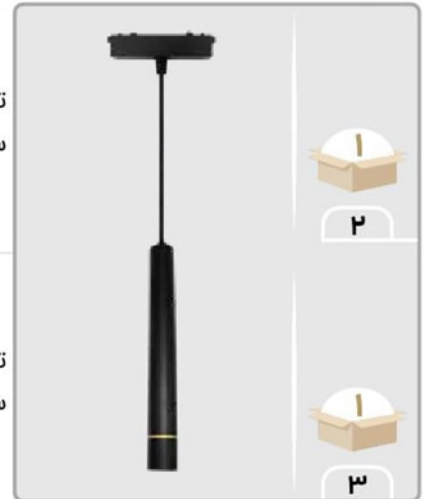

توان : ۲۲ وات
سایز : ۱۰۰۰ L (یک متر)
مشکی ●

MBSMD19
22 W

استاندارد ●
۱۹,۶۹۰,۰۰۰

چراغ مگنتی COB استوانه ای آویز (COB Pendant Light) | COB by OSRAM | دارای ۳ سال گارانتی

توان : ۶ وات
سایز : ۳۰ × ۳۰۰

مشکی ●

MBCOB16
6 W

استاندارد ●
۱۴,۲۹۰,۰۰۰

توان : ۱۲ وات
سایز : ۴۰ × ۳۰۰

مشکی ●

MBCOB16
12 W

استاندارد ●
۱۷,۱۵۰,۰۰۰

چراغ مگنتی SMD کروی آویز (SMD Pendant Light Spherical) | SMD by OSRAM | دارای ۳ سال گارانتی

توان : ۶ وات
سایز : ۱۰۰ × ۱۰۰
قابلیت : چرخش در تمام
زاویه ها

مشکی ●

MBSMD15
6 W

استاندارد ●
۲۱,۱۲۰,۰۰۰

چراغ مگنتی SMD کروی (Track SMD Soft Light Spherical) | SMD by OSRAM | دارای ۳ سال گارانتی

توان : ۶ وات
سایز : ۱۰۰ × ۱۰۰
قابلیت : چرخش در تمام
زاویه ها

مشکی ●

MBSMD14
6 W

استاندارد ●
۲۰,۳۵۰,۰۰۰