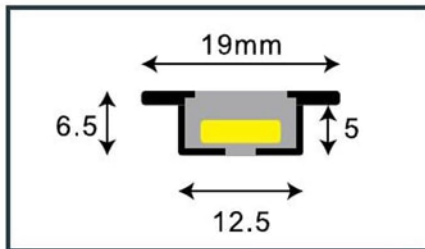

۲,۶۴۰,۰۰۰	☒ آفتابی ☒ استاندارد ☐ مهتابی	320251280	☐ سفید ☒ مشکی	تراشه : SMD ۲۰۲۵ تراکم : ۲۸۰ لامپ مصرف : ۸/۵ وات روشنایی : ۵۸۰ لومن واحد برش : ۵۰ سانت سایز : روی ریسه ۱۹×۶/۵ سایز : پشت ریسه ۱۲/۵×۵	ماترا MATRA ۱
۲,۶۴۰,۰۰۰	---	SOKET 320251280	☐ سفید	سرسیم ریسه ماترا	۲
۵۰,۰۰۰	---	END CAP 320251280	☐ سفید	درپوش انتهایی ماترا	۳

- LED Type: SMD2025
- LED QTY: 280leds/m
- Input Power: 8.5 w/m
- Input Voltage: AC220V
- Output Voltage: DC208V
- Luminous(Lm): 580lm/M
- Cuttable Unit: Every 0.5 meter
- Colour: 3000K , 4000K
- Material : PVC
- CRI(Ra>): 80
- Power Factor: >0.95
- Beam angle: 120 Degree
- Output current: 38mA/M
- Package: 50m/reel, 1 reel