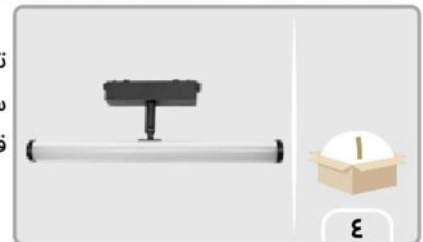

توان: ۹ وات
سایز: ۳۰۰ × ۲۶
قابلیت: چرخش در تمام
زاویه ها

۱۱,۴۴۰,۰۰۰

استاندارد ●

MBSMD18
18 W

مشکی ●

توان: ۱۸ وات
سایز: ۶۰۰ × ۲۶
قابلیت: چرخش در تمام
زاویه ها

توان: ۶ وات
سایز: ۱۲۲ × ۲۶ × ۵۵

● مشکی